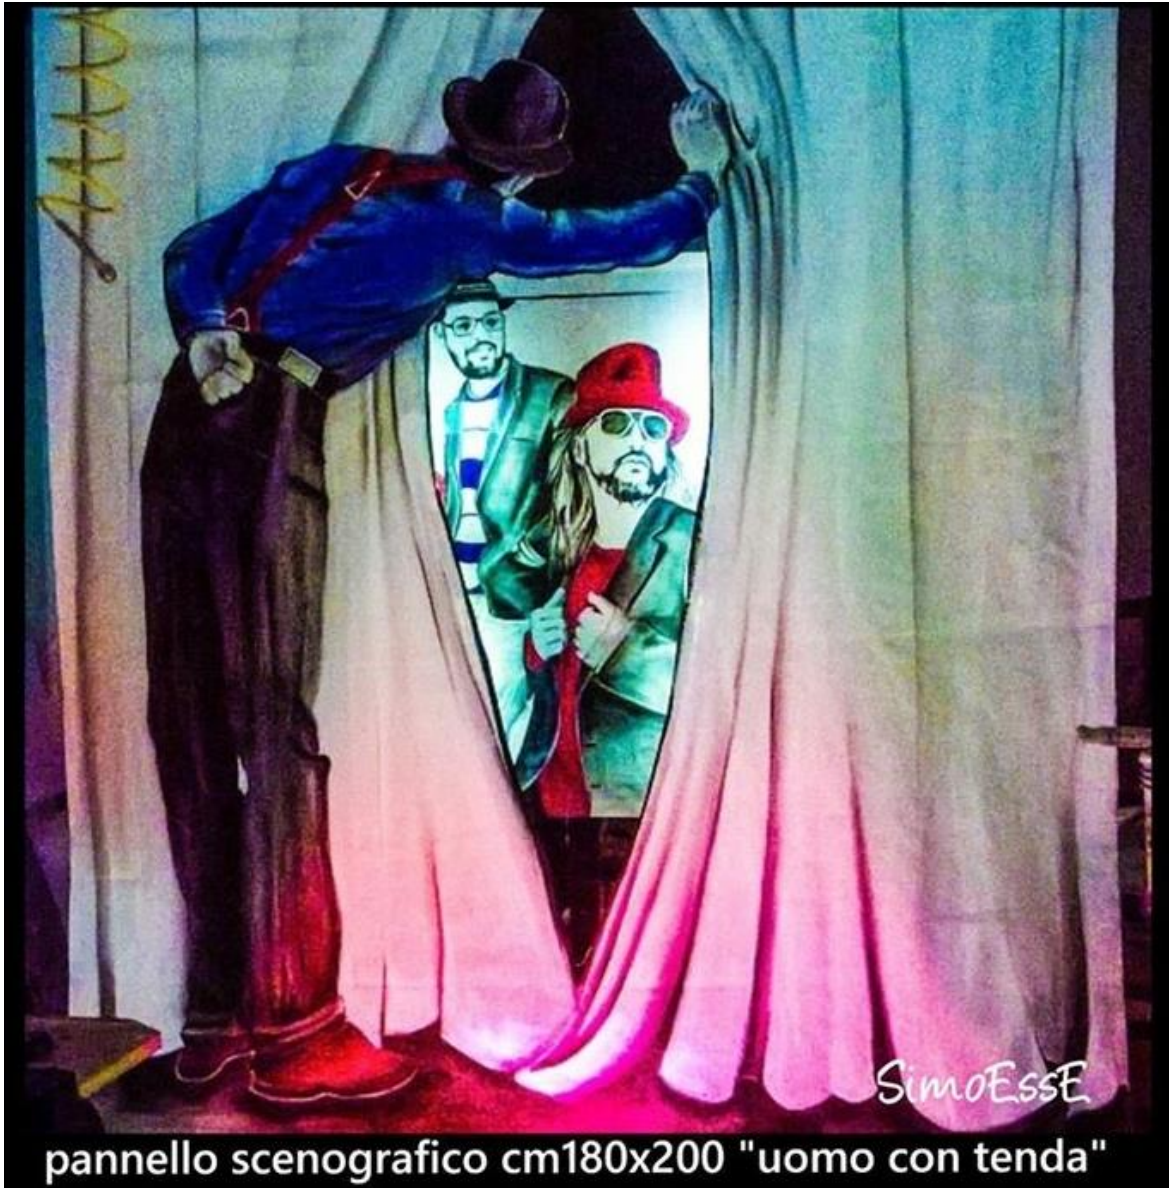

**5ª EDIZIONE  
Romagna e Dintorni**  
Esposizione di Opere di Artisti dell'Emilia Romagna  
8-9 Ottobre 2016

Esposizione di Pitture e Scultura Contemporanea dedicata agli Artisti della nostra Regione.  
Presso la Galleria del Centro Cittadino di Imola  
Evento live: Simona Esse e la sua Retropittura  
Inaugurazione 8 Ottobre alle ore 11:00

## LA RETROPITTURA

La *Retropittura* nasce dal mio desiderio di mostrare al pubblico, in tempo reale, la realizzazione di un dipinto. Mi sono chiesta come poter fare questo senza il disturbo della mia figura che si contrappone al quadro. Da qui l'idea di posizionarmi nella parte retrostante la tela, utilizzando tessuti leggeri in maniera tale da permettere al colore e alla luce di attraversarli.

Alcuni lavori realizzati:

**DUO BUCOLICO**

pannello sfondo Simona Esposito Esse

spento

acceso

**DUO BUCOLICO** ritratto quadro-lampada

pannello scenografico cm180x200 "uomo con tenda"

ESPOSIZIONE PRESSO RISTORANTE "CERCHI NEL GRANO"

REALIZZAZIONI DI ADRIANA SACCOMANDI

“OCCHIO SUL MONDO” by Simona Esse

quadro-lampada con led colorati

C  
R  
O  
M  
O  
T  
E  
R  
A  
P  
I  
A

*Simo Esse*

**"GALLERIA LUNGOSAVIO" by Simona Esse**

**“RITAGLI” by Simona Esse**