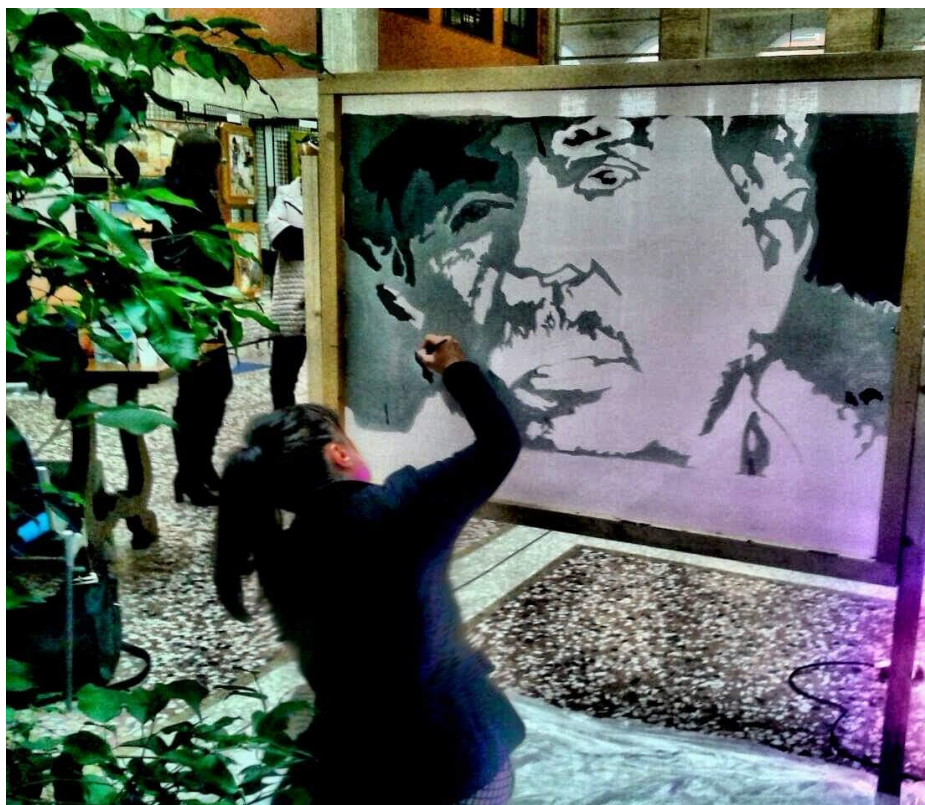

- Romagna e Dintorni – Imola (08-10-2016)

A lui ho dedicato il ritratto in “RETROPITTURA Live” nella quinta edizione “Romagna e Dintorni a Imola (08-10-2016): Esposizione di pittura contemporanea”. Ho intitolato il suo ritratto “Attimi ...”.

**5ª EDIZIONE  
Romagna e Dintorni**  
Esposizione di Opere di Artisti dell'Emilia Romagna  
8-9 Ottobre 2016

Esposizione di Pitture e Scultura Contemporanea dedicata agli Artisti della nostra Regione.  
Presso la Galleria del Centro Cittadino di Imola  
Evento live: Simona Esse e la sua Retropittura  
Inaugurazione 8 Ottobre alle ore 11:00

## LA RETROPITTURA

La *Retropittura* nasce dal mio desiderio di mostrare al pubblico, in tempo reale, la realizzazione di un dipinto. Mi sono chiesta come poter fare questo senza il disturbo della mia figura che si contrappone al quadro. Da qui l'idea di posizionarmi nella parte retrostante la tela, utilizzando tessuti leggeri in maniera tale da permettere al colore e alla luce di attraversarli.

Alcuni lavori realizzati:

**DUO BUCOLICO**

pannello sfondo Simona Esposito Esse

spento

acceso

**DUO BUCOLICO** ritratto quadro-lampada

pannello scenografico cm180x200 "uomo con tenda"

ESPOSIZIONE PRESSO RISTORANTE "CERCHI NEL GRANO"