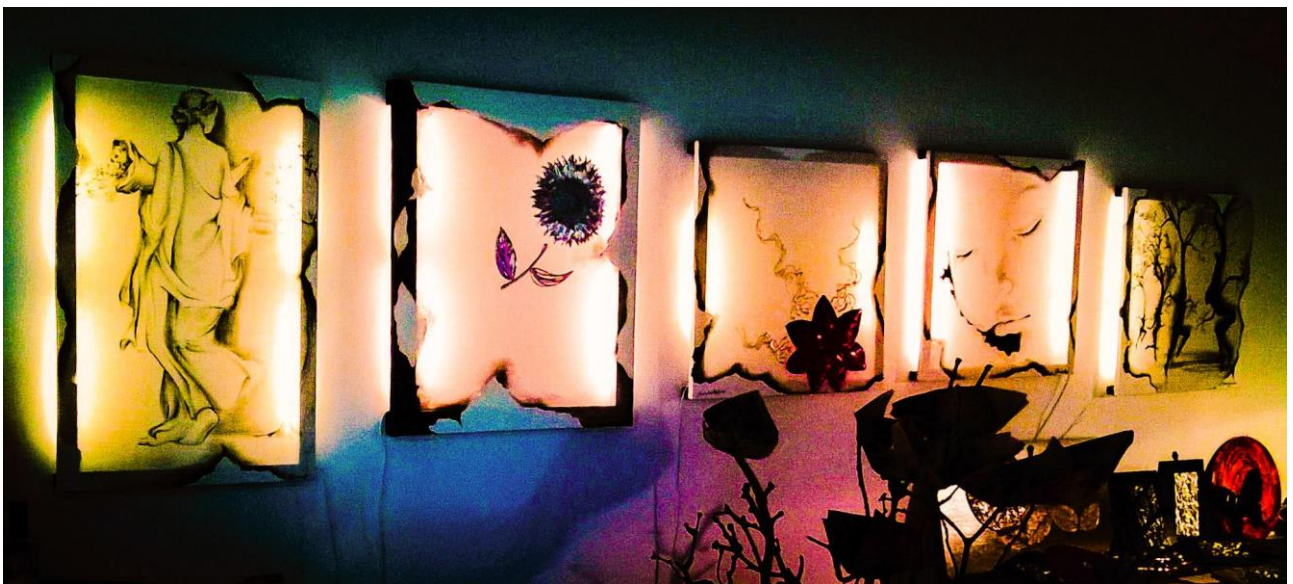

**5ª EDIZIONE  
Romagna e Dintorni**  
Esposizione di Opere di Artisti dell'Emilia Romagna  
8-9 Ottobre 2016

Esposizione di Pitture e Scultura Contemporanea dedicata agli Artisti della nostra Regione.  
Presso la Galleria del Centro Cittadino di Imola  
Evento live: Simona Esse e la sua Retropittura  
Inaugurazione 8 Ottobre alle ore 11:00

## LA RETROPITTURA

La *Retropittura* nasce dal mio desiderio di mostrare al pubblico, in tempo reale, la realizzazione di un dipinto. Mi sono chiesta come poter fare questo senza il disturbo della mia figura che si contrappone al quadro. Da qui l'idea di posizionarmi nella parte retrostante la tela, utilizzando tessuti leggeri in maniera tale da permettere al colore e alla luce di attraversarli.

Alcuni lavori realizzati:

**DUO BUCOLICO**

pannello sfondo Simona Esposito Esse

spento

acceso

**DUO BUCOLICO** ritratto quadro-lampada

pannello scenografico cm180x200 "uomo con tenda"

ESPOSIZIONE PRESSO RISTORANTE "CERCHI NEL GRANO"

REALIZZAZIONI DI ADRIANA SACCOMANDI

“OCCHIO SUL MONDO” by Simona Esse

quadro-lampada con led colorati

C  
R  
O  
M  
O  
T  
E  
R  
A  
P  
I  
A

*Simo Esse*

**"GALLERIA LUNGOSAVIO" by Simona Esse**

**“RITAGLI” by Simona Esse**