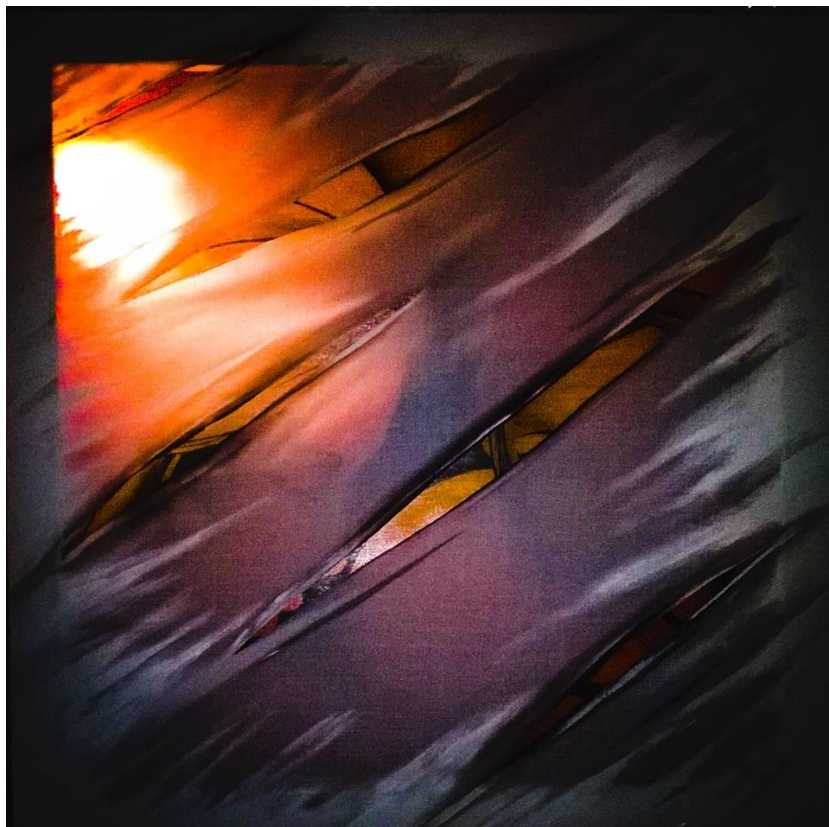

“RITAGLI” by Simona Esse