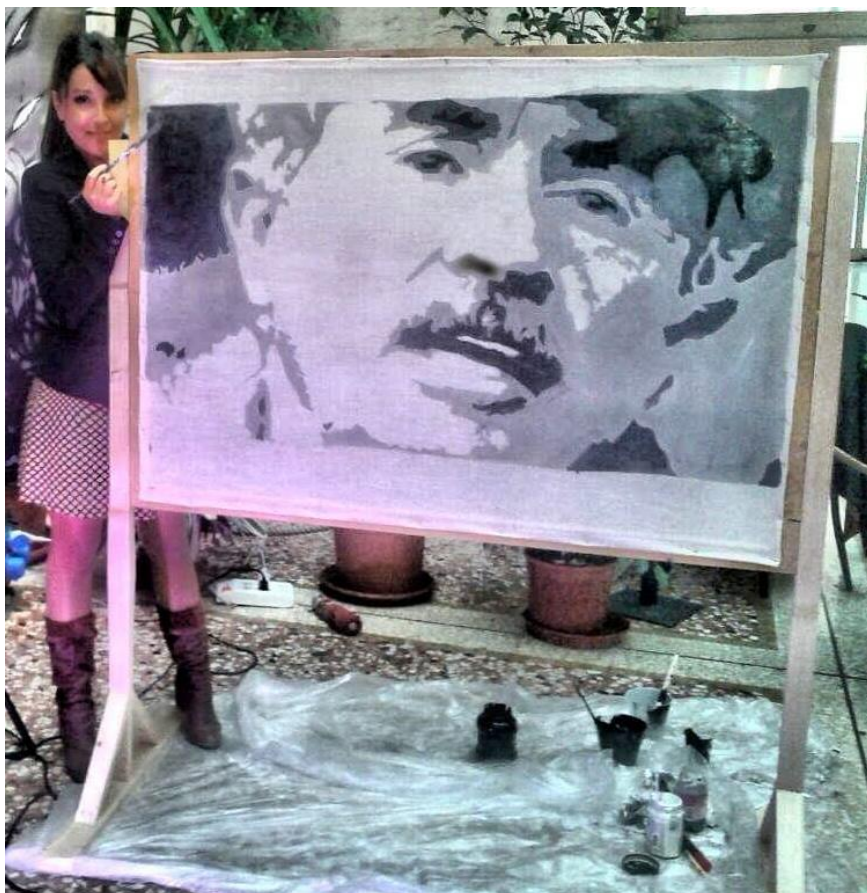

- Romagna e Dintorni – Imola (08-10-2016)

A lui ho dedicato il ritratto in “RETROPITTURA Live” nella quinta edizione “Romagna e Dintorni a Imola (08-10-2016): Esposizione di pittura contemporanea”. Ho intitolato il suo ritratto “Attimi ...”.

**5ª EDIZIONE  
Romagna e Dintorni**  
Esposizione di Opere di Artisti dell'Emilia Romagna  
8-9 Ottobre 2016

Esposizione di Pitture e Scultura Contemporanea dedicata agli Artisti della nostra Regione.  
Presso la Galleria del Centro Cittadino di Imola  
Evento live: Simona Esse e la sua Retropittura  
Inaugurazione 8 Ottobre alle ore 11:00

## LA RETROPITTURA

La *Retropittura* nasce dal mio desiderio di mostrare al pubblico, in tempo reale, la realizzazione di un dipinto. Mi sono chiesta come poter fare questo senza il disturbo della mia figura che si contrappone al quadro. Da qui l'idea di posizionarmi nella parte retrostante la tela, utilizzando tessuti leggeri in maniera tale da permettere al colore e alla luce di attraversarli.

Alcuni lavori realizzati:

**DUO BUCOLICO**

pannello sfondo Simona Esposito Esse

spento

acceso

**DUO BUCOLICO** ritratto quadro-lampada

pannello scenografico cm180x200 "uomo con tenda"

ESPOSIZIONE PRESSO RISTORANTE "CERCHI NEL GRANO"