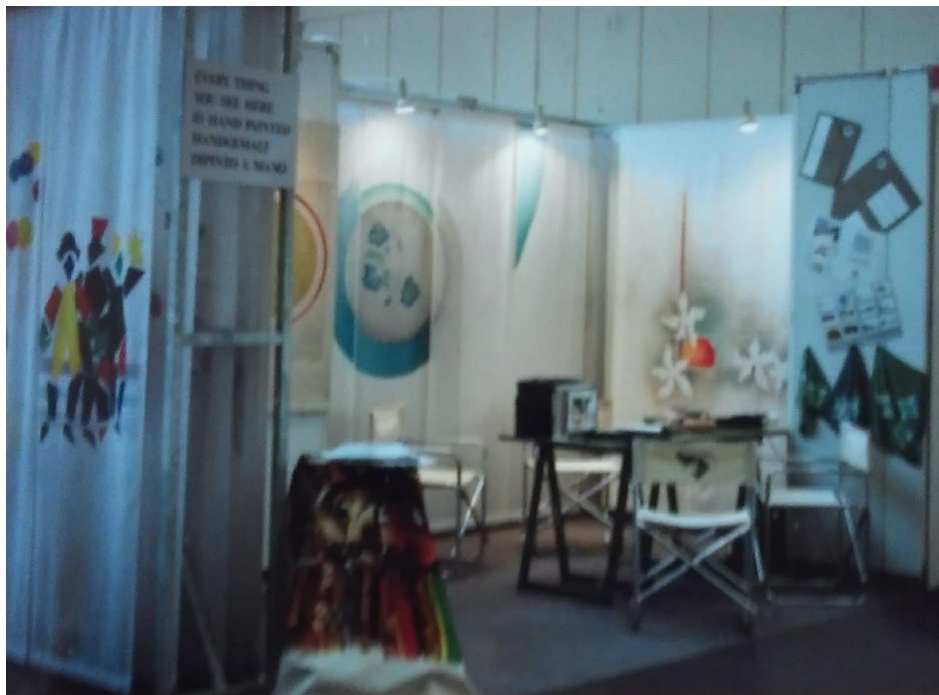

Con il tempo abbiamo guadagnato la fiducia dei nostri clienti, vendendo prodotti in tutta Italia e in alcune zone d'Europa anche attraverso eventi fieristici all'estero.

- Stand c/o Fiera di Francoforte "Heimtextyl":