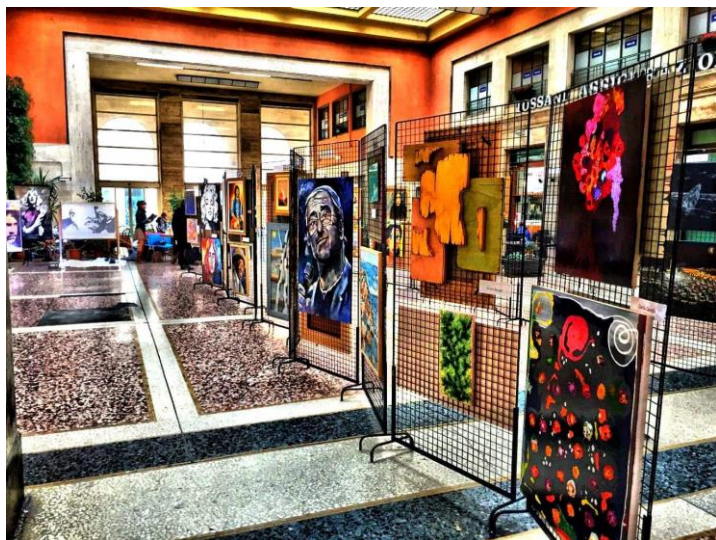

- Romagna e Dintorni – Imola (08-10-2016)

A lui ho dedicato il ritratto in “RETROPITTURA Live” nella quinta edizione “Romagna e Dintorni a Imola (08-10-2016): Esposizione di pittura contemporanea”. Ho intitolato il suo ritratto “Attimi ...”.

**5ª EDIZIONE
Romagna e Dintorni**
Esposizione di Opere di Artisti dell'Emilia Romagna
8-9 Ottobre 2016

Esposizione di Pitture e Scultura Contemporanea dedicata agli Artisti della nostra Regione.
Presso la Galleria del Centro Cittadino di Imola
Evento live: Simona Esse e la sua Retropittura
Inaugurazione 8 Ottobre alle ore 11:00

Patrimonio Città di Imola

Corrado Avanzi	Mirella Balan
Vittoriana Bendini	Celia Bernasconi
Bruna Borghi	Carlo Ciardi
Graciella Ederi	Simmetta Faruzzi
Maria Galassi	David Ghini
Giuseppe Iannella	Giuseppe Malerici
Franco Mariani	Matteo Marino
Mirna Montanari	Rachid Oucis
Alessandra Pasquali	Gratia Patonelli
Patrick Poggi	Loretta Sumari
Silvia Tampieri	Paola Tassinari
Daniella Torroni	Romana Venturini