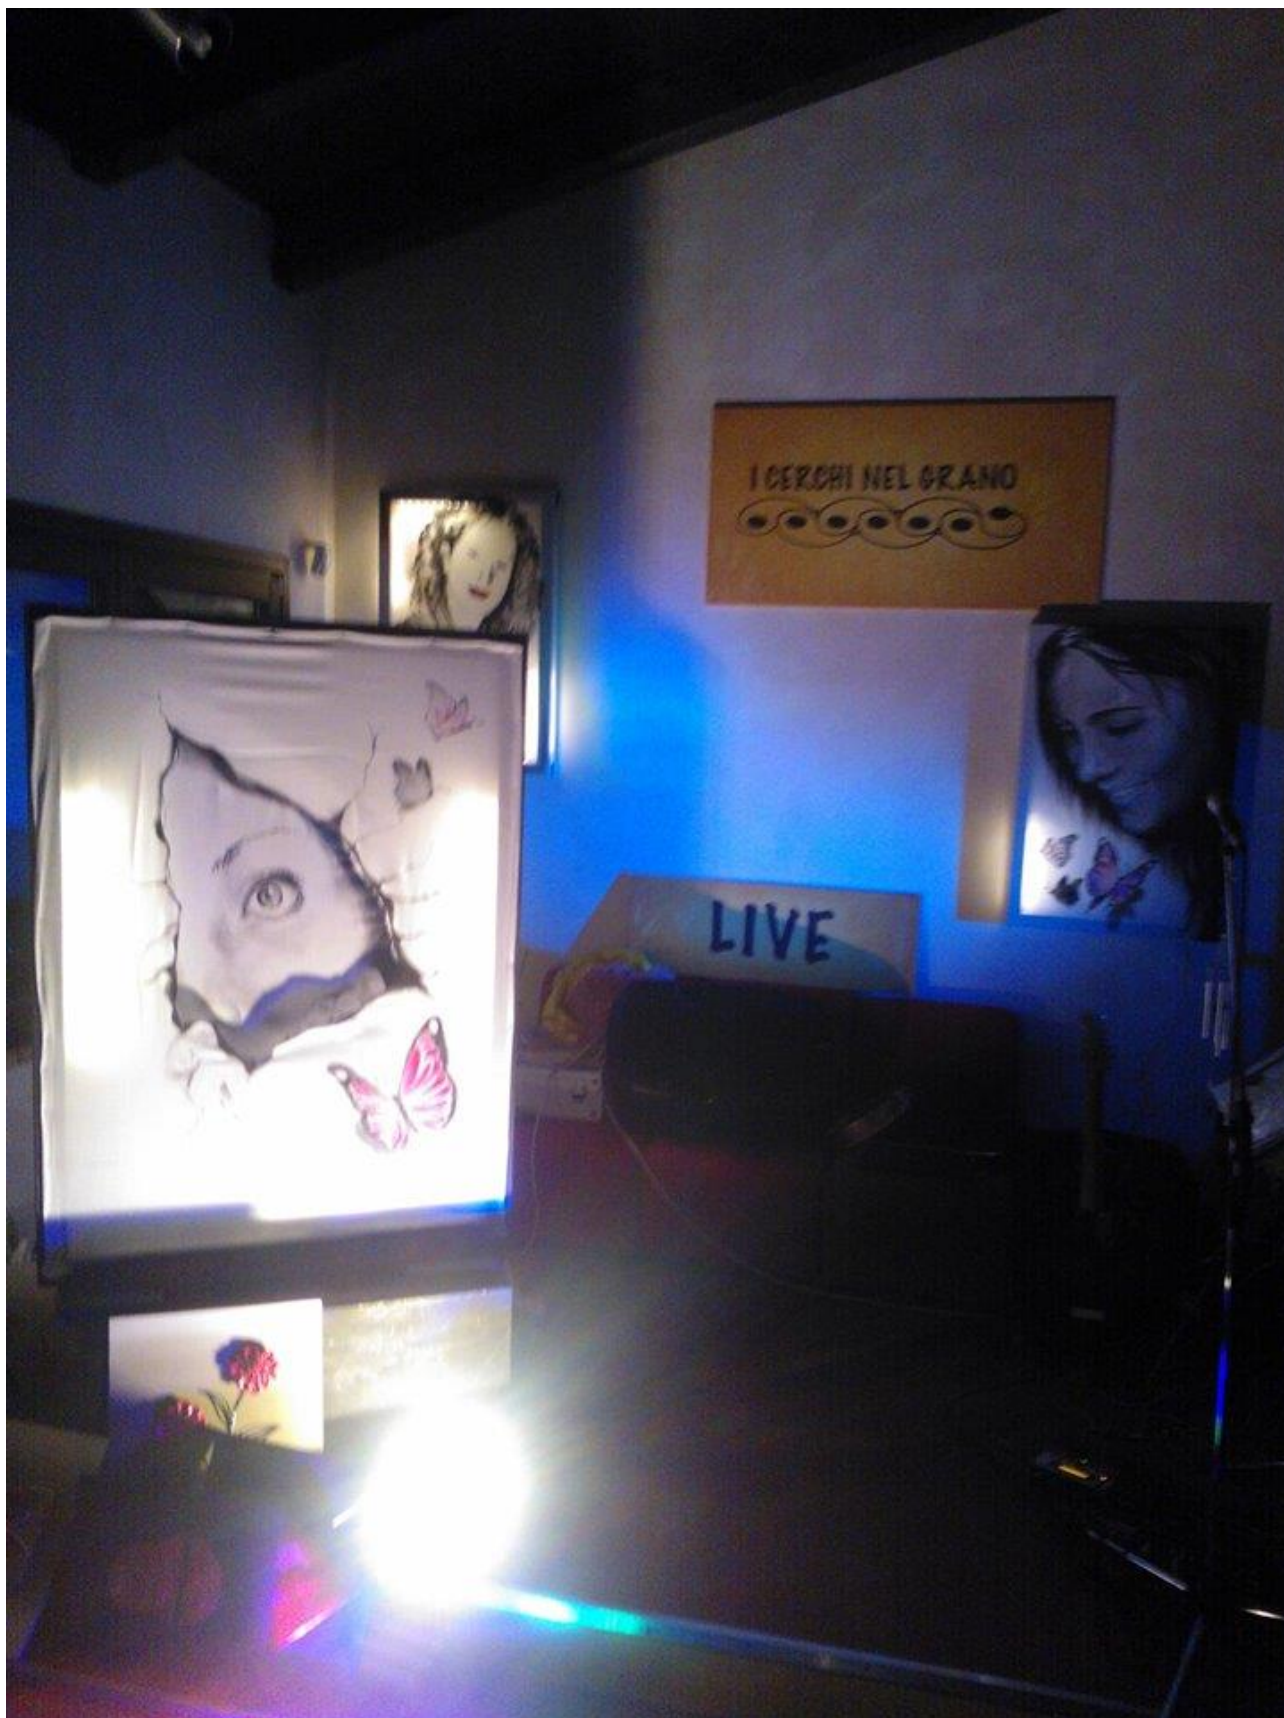

**5ª EDIZIONE  
Romagna e Dintorni**  
Esposizione di Opere di Artisti dell'Emilia Romagna  
8-9 Ottobre 2016

Esposizione di Pitture e Scultura Contemporanea dedicata agli Artisti della nostra Regione.  
Presso la Galleria del Centro Cittadino di Imola  
Evento live: Simona Esse e la sua Retropittura  
Inaugurazione 8 Ottobre alle ore 11:00

## LA RETROPITTURA

La *Retropittura* nasce dal mio desiderio di mostrare al pubblico, in tempo reale, la realizzazione di un dipinto. Mi sono chiesta come poter fare questo senza il disturbo della mia figura che si contrappone al quadro. Da qui l'idea di posizionarmi nella parte retrostante la tela, utilizzando tessuti leggeri in maniera tale da permettere al colore e alla luce di attraversarli.

Alcuni lavori realizzati:

**DUO BUCOLICO**

pannello sfondo Simona Esposito Esse

spento

acceso

**DUO BUCOLICO** ritratto quadro-lampada

pannello scenografico cm180x200 "uomo con tenda"

ESPOSIZIONE PRESSO RISTORANTE "CERCHI NEL GRANO"

REALIZZAZIONI DI ADRIANA SACCOMANDI

“OCCHIO SUL MONDO” by Simona Esse

quadro-lampada con led colorati

C  
R  
O  
M  
O  
T  
E  
R  
A  
P  
I  
A

*Simo Esse*

**"GALLERIA LUNGOSAVIO" by Simona Esse**

**“RITAGLI” by Simona Esse**