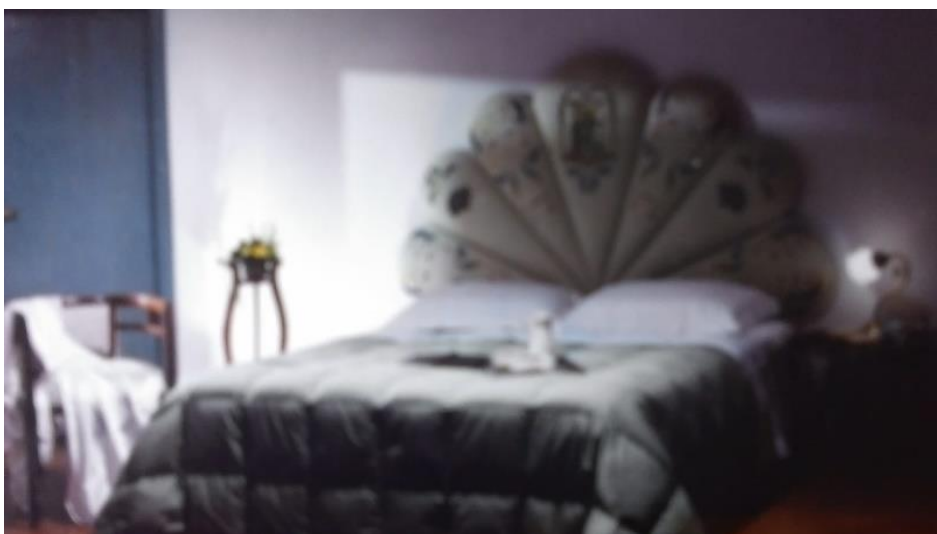

- Testate da letto: