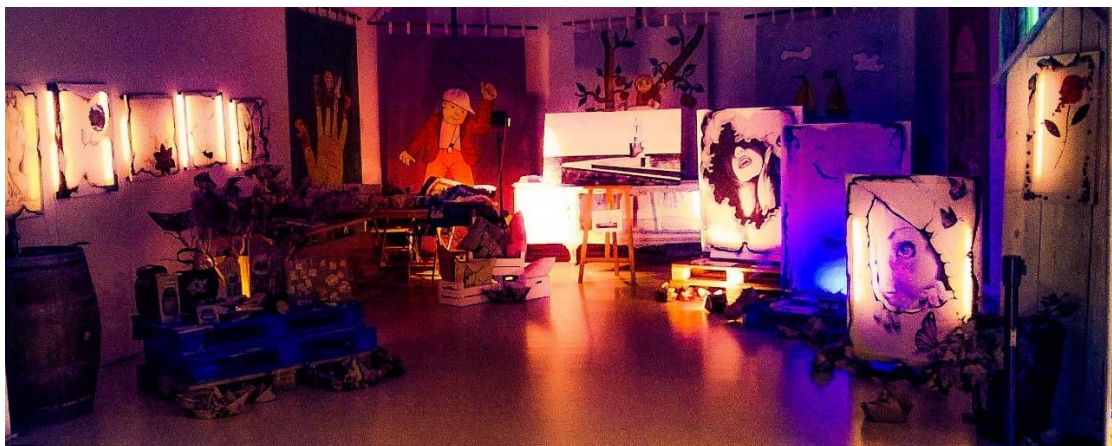

Restando fedele alla mia passione per i complementi d'arredo, nel 2012 nasce la "PITTURA RETROILLUMINATA" o lampada d'arredo come prodotto finale.

Tutto questo prenderà il nome di RETROPITTURA: "*EssE LIVE dietro la tela*".